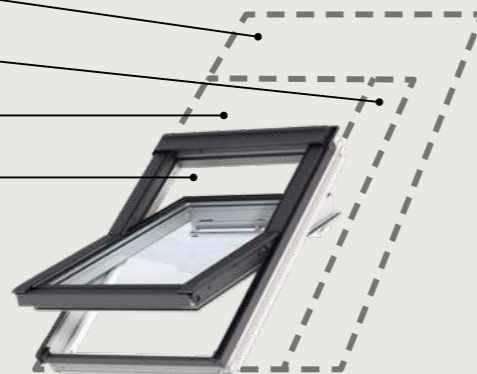

Maatcodering en afmetingen

SK10 1140 × 1600 mm

PK08 942 × 1398 mm

MK08 780 × 1398 mm

MK06 780 × 1178 mm