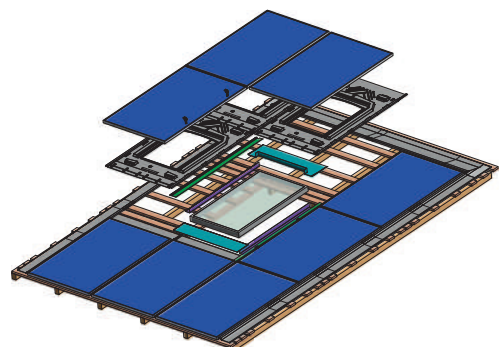

Wooncomfort met energieopwekking

Dakramen en zonnepanelen

15°-60°

VELUX®

Foto: VELUX Nederland B.V.

Integratie van VELUX dakramen met GSE BIPV montage systeem

- Functionele oplossing om daglicht en frisse lucht met energieopwekking te combineren
- GSE-montage systeem in standaard grijs uitgevoerd.
- GSE montage systeem ook leverbaar in een zwarte kleur en kan worden gecombineerd met raam type GGL MK06 en MK08 2570 zwart (RAL 9005) voor optimale kleurstelling in het zwarte PV-vlak
- Waterdicht systeem
- Verschillende afmetingen, oriëntaties en merken zonnepanelen mogelijk
- Kies zelf de bediening en afwerking van de dakramen
- Perfect passende raamdecoratie en zonwering beschikbaar
- Eenvoudige aansluiting op VELUX Universele BIPV-adapter, GSE levert de benodigde zijprofielen
- Montage met ODL gootstuk biedt een flexibele tolerantie, ruim 20mm voor snelle montage
- Snelle montage mogelijkheid binnen het GSE-veld.

Aansluitingen

Onderdetail

Zijdetail

Ontworpen voor optimale integratie

Meer informatie

www.velux.nl/pv

Toepassingen

Te realiseren met VELUX dakramen en ODL gootstuk in de afmetingen:

In grijze kleur (NCS 7500-N)

ODL MK06 000001 (780 x 1180) en ODL MK08 000001 (780 x 1400)

In zwarte kleur (RAL 0500)

ODL MK06 050001 (780 x 1180) en ODL MK08 050001 (780 x 1400)

De aansluiting op het GSE-paneel kan worden uitgevoerd met de door GSE geleverde zijprofielen.