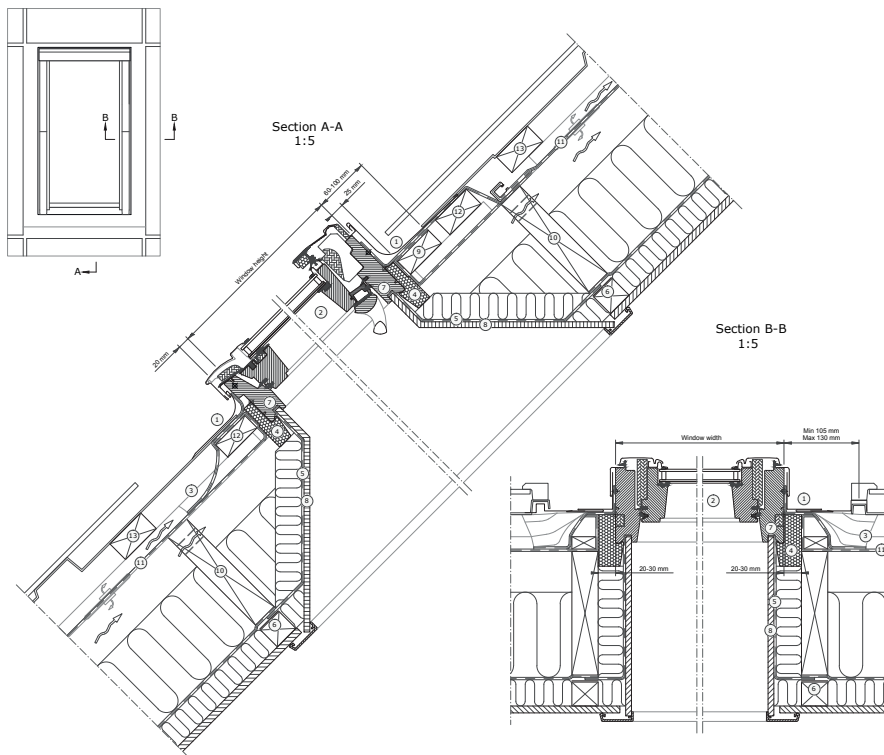

Aansluitingen

Onderdetail

Zijdetail

Ontworpen voor optimale integratie

Meer informatie

www.velux.nl/pv

Toepassingen

Te realiseren met VELUX dakramen en ODL gootstuk in de afmetingen:

In grijze kleur (NCS 7500-N)

ODL MK06 000001 (780 x 1180) en ODL MK08 000001 (780 x 1400)

In zwarte kleur (RAL 0500)

ODL MK06 050001 (780 x 1180) en ODL MK08 050001 (780 x 1400)

De aansluiting op het GSE-paneel kan worden uitgevoerd met de door GSE geleverde zijprofielen.