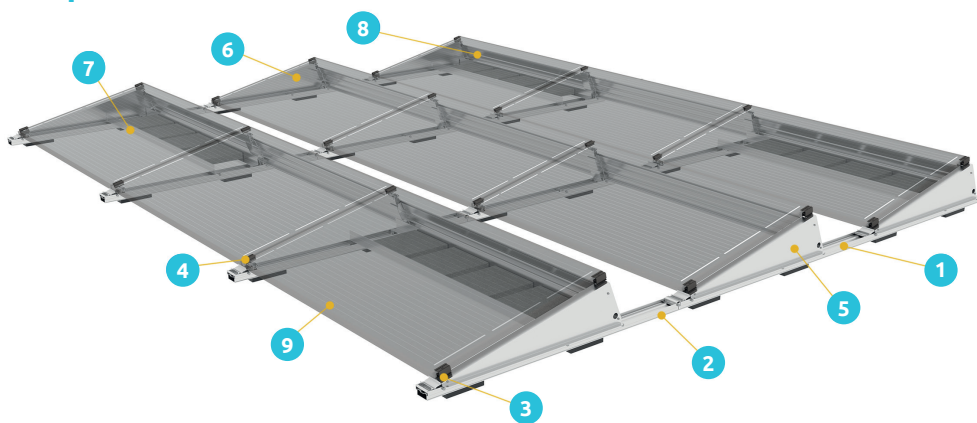

rofast[®]

Kwaliteit en snelheid op platte daken

Rofast is het montagesysteem voor **platte daken** dat speciaal is ontwikkeld voor de solar installateur. Rofast bestaat uit een minimaal aantal componenten, wordt compleet geassembleerd geleverd, is volledig gekoppeld en is beschikbaar in zowel een **Zuid** als **Oost-West** opstelling.

- ✓ Volledig Aluminium/RVS
- ✓ Compleet voorgemonteerd
- ✓ Geheel gekoppeld
- ✓ Weinig ballast
- ✓ Hellingshoek 12,5°

- ✓ Paneelmaat 1645 t/m 2144 mm
- ✓ Paneelbreedte 990-1070 mm
- ✓ Enkelprofiel 1200 mm
- ✓ Bredere panelen paneelbreedte 1071-1150 mm
- ✓ Startprofiel 2 panelen, middenprofiel 1 paneel
- ✓ Afwijkende paneelmaat? Neem contact op.

blubase[™]

MEER WETEN?

Bel even met 085 8000 501

of stuur een e-mail naar info@blubase.com

Opbouw en onderdelen

- 1 Startprofiel Zuid
- 2 Middenprofiel Zuid
- 3 Eindklem
- 4 Tussenklem
- 5 Zijplaat Rechts (optioneel)
- 6 Zijplaat Links (optioneel)
- 7 Ballast drager
- 8 Achterplaat
- 9 Zonnepaneel

Paneelbreedte
990 t/m 1070 mm

Paneelbreedte
1071 t/m 1150 mm