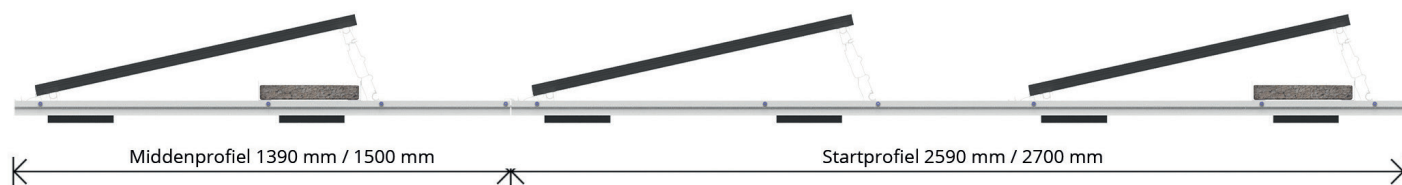

rofast[®]

Kwaliteit en snelheid op platte daken

Rofast is het montagesysteem voor **platte daken** dat speciaal is ontwikkeld voor de solar installateur. Rofast bestaat uit een minimaal aantal componenten, wordt compleet geassembleerd geleverd, is volledig gekoppeld en is beschikbaar in zowel een **Zuid** als **Oost-West** opstelling.

- ✓ Volledig Aluminium/RVS
- ✓ Compleet voorgemonteerd
- ✓ Geheel gekoppeld
- ✓ Weinig ballast
- ✓ Hellingshoek 12,5°

- ✓ Paneelmaat 1645 t/m 2144 mm
- ✓ Paneelbreedte 990-1070 mm
- ✓ Enkelprofiel 1200 mm
- ✓ Bredere panelen paneelbreedte 1071-1150 mm
- ✓ Startprofiel 2 panelen, middenprofiel 1 paneel
- ✓ Afwijkende paneelmaat? Neem contact op.

blubase[™]

MEER WETEN?

Bel even met 085 8000 501

of stuur een e-mail naar info@blubase.com

Opbouw en onderdelen

- 1 Startprofiel Zuid
- 2 Middenprofiel Zuid
- 3 Eindklem
- 4 Tussenklem
- 5 Zijplaat Rechts (optioneel)
- 6 Zijplaat Links (optioneel)
- 7 Ballast drager
- 8 Achterplaat
- 9 Zonnepaneel

Paneelbreedte
990 t/m 1070 mm

Paneelbreedte
1071 t/m 1150 mm