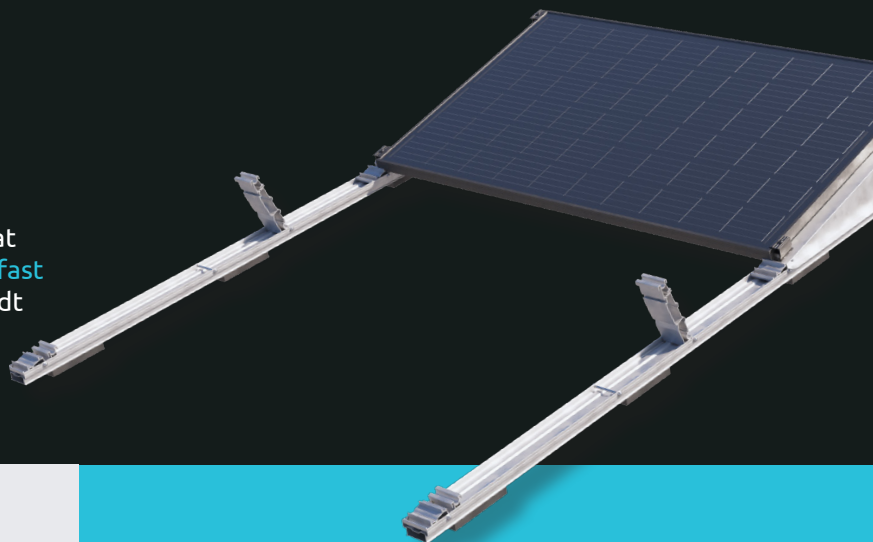

rofast[®]

Kwaliteit en snelheid op platte daken

Rofast is het montagesysteem voor **platte daken** dat speciaal is ontwikkeld voor de solar installateur. Rofast bestaat uit een minimaal aantal componenten, wordt compleet geassembleerd geleverd, is volledig gekoppeld en is beschikbaar in zowel een **Zuid** als **Oost-West** opstelling.

- ✓ Volledig Aluminium/RVS
- ✓ Compleet voorgemonteerd
- ✓ Geheel gekoppeld
- ✓ Weinig ballast
- ✓ Hellingshoek 12,5°

- ✓ Paneelmaat 1645 t/m 2144 mm
- ✓ Paneelbreedte 990-1070 mm
- ✓ Enkelprofiel 1200 mm
- ✓ Bredere panelen paneelbreedte 1071-1150 mm
- ✓ Startprofiel 2 panelen, middenprofiel 1 paneel
- ✓ Afwijkende paneelmaat? Neem contact op.

blubase[™]

MEER WETEN?

Bel even met 085 8000 501

of stuur een e-mail naar info@blubase.com

Opbouw en onderdelen

- 1 Startprofiel Zuid
- 2 Middenprofiel Zuid
- 3 Eindklem
- 4 Tussenklem
- 5 Zijplaat Rechts (optioneel)
- 6 Zijplaat Links (optioneel)
- 7 Ballast drager
- 8 Achterplaat
- 9 Zonnepaneel

Paneelbreedte
990 t/m 1070 mm

Paneelbreedte
1071 t/m 1150 mm