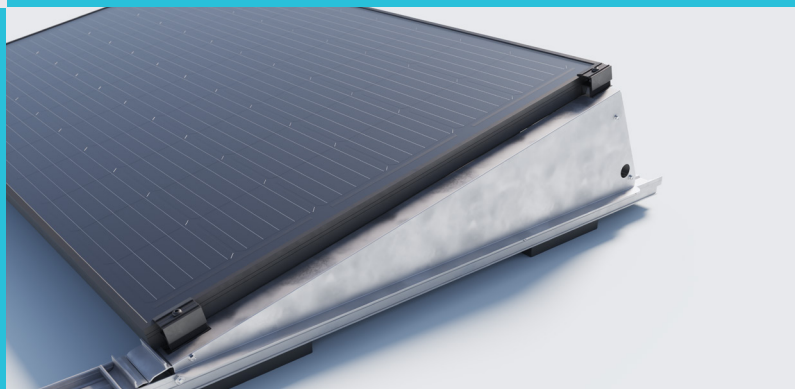

rofast[®]

Kwaliteit en snelheid op platte daken

Rofast is het montagesysteem voor **platte daken** dat speciaal is ontwikkeld voor de solar installateur. Rofast bestaat uit een minimaal aantal componenten, wordt compleet geassembleerd geleverd, is volledig gekoppeld en is beschikbaar in zowel een **Zuid** als **Oost-West** opstelling.

- ✓ Volledig Aluminium/RVS
- ✓ Compleet voorgemonteerd
- ✓ Geheel gekoppeld
- ✓ Weinig ballast
- ✓ Hellingshoek 12,5°

- ✓ Paneelmaat 1645 t/m 2144 mm
- ✓ Paneelbreedte 990-1070 mm
- ✓ Enkelprofiel 1200 mm
- ✓ Bredere panelen paneelbreedte 1071-1150 mm
- ✓ Startprofiel 2 panelen, middenprofiel 1 paneel
- ✓ Afwijkende paneelmaat? Neem contact op.