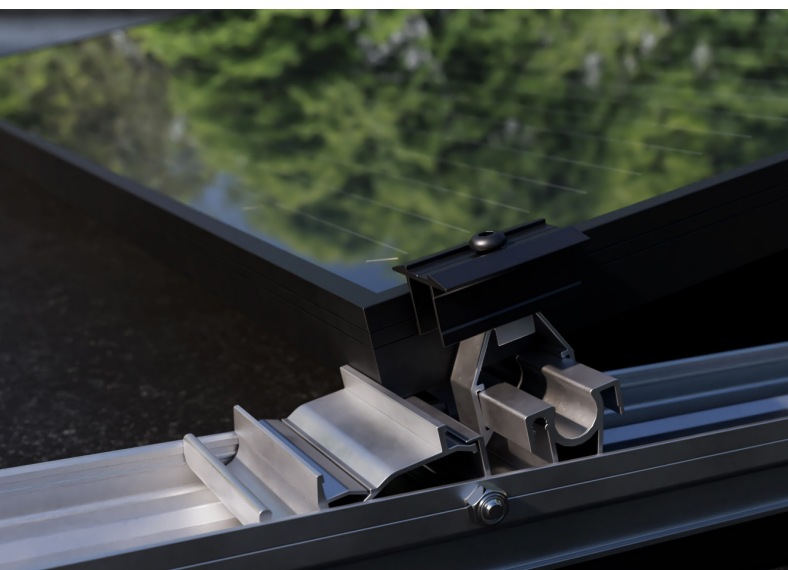

rofast[®]

Kwaliteit en snelheid op platte daken

Rofast is het montagesysteem voor **platte daken** dat speciaal is ontwikkeld voor de solar installateur. Rofast bestaat uit een minimaal aantal componenten, wordt compleet geassembleerd geleverd, is volledig gekoppeld en is beschikbaar in zowel een **Zuid** als **Oost-West** opstelling.

- ✓ Volledig Aluminium/RVS
- ✓ Compleet voorgemonteerd
- ✓ Geheel gekoppeld
- ✓ Weinig ballast
- ✓ Hellingshoek 12,5°

- ✓ Paneelmaat 1645 t/m 2144 mm
- ✓ Paneelbreedte 990-1070 mm
- ✓ Enkelprofiel 1200 mm
- ✓ Bredere panelen paneelbreedte 1071-1150 mm
- ✓ Startprofiel 2 panelen, middenprofiel 1 paneel
- ✓ Afwijkende paneelmaat? Neem contact op.

Paneelbreedte
990 t/m 1070 mm

Paneelbreedte
1071 t/m 1150 mm