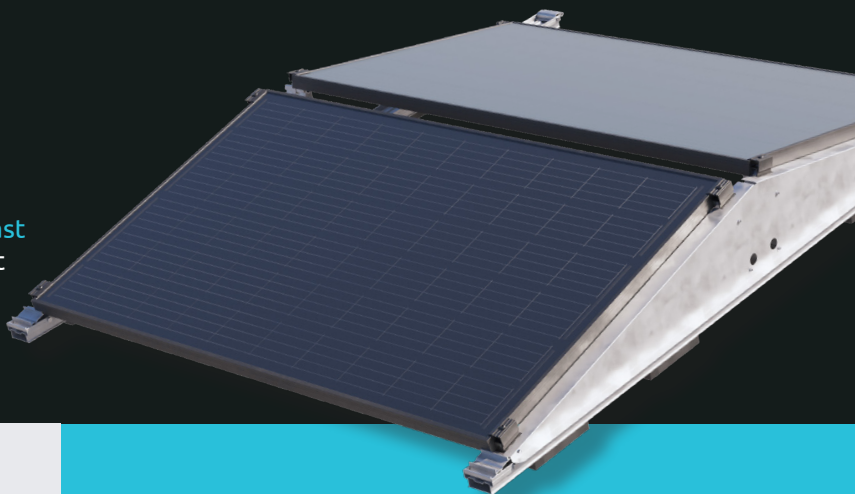

rofast[®]

Kwaliteit en snelheid op platte daken

Rofast is het montagesysteem voor **platte daken** dat speciaal is ontwikkeld voor de solar installateur. Rofast bestaat uit een minimaal aantal componenten, wordt compleet geassembleerd geleverd, is volledig gekoppeld en is beschikbaar in zowel een **Zuid** als **Oost-West** opstelling.

- ✓ Volledig Aluminium/RVS
- ✓ Compleet voorgemonteerd
- ✓ Geheel gekoppeld
- ✓ Weinig ballast
- ✓ Hellingshoek 12,5°

- ✓ Paneelmaat 1645 t/m 2144 mm
- ✓ Paneelbreedte 990-1070 mm
- ✓ Bredere panelen paneelbreedte 1071-1150 mm
- ✓ Startprofiel 2 panelen
- ✓ Middenprofiel 2 panelen
- ✓ Afwijkende paneelmaat? Neem contact op.