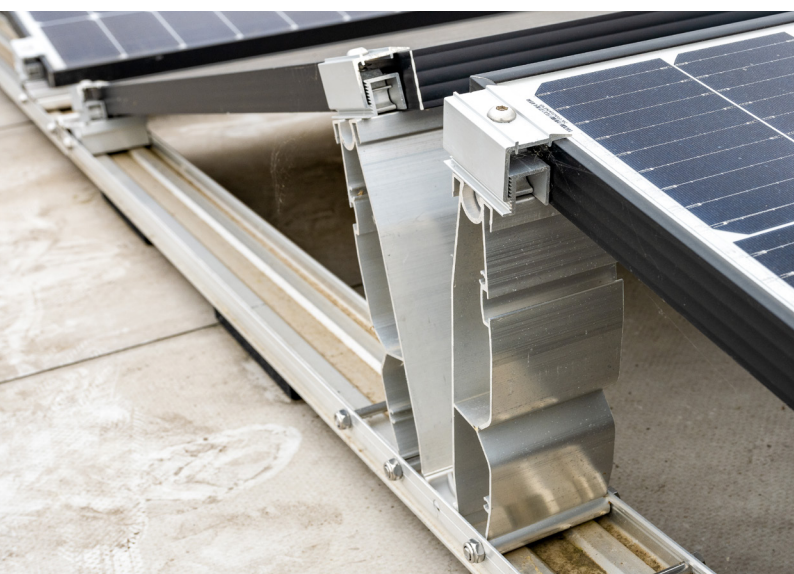

rofast[®]

Kwaliteit en snelheid op platte daken

Rofast is het montagesysteem voor **platte daken** dat speciaal is ontwikkeld voor de solar installateur. Rofast bestaat uit een minimaal aantal componenten, wordt compleet geassembleerd geleverd, is volledig gekoppeld en is beschikbaar in zowel een **Zuid** als **Oost-West** opstelling.

- ✓ Volledig Aluminium/RVS
- ✓ Compleet voorgemonteerd
- ✓ Geheel gekoppeld
- ✓ Weinig ballast
- ✓ Hellingshoek 12,5°

- ✓ Paneelmaat 1645 t/m 2144 mm
- ✓ Paneelbreedte 990-1070 mm
- ✓ Bredere panelen paneelbreedte 1071-1150 mm
- ✓ Startprofiel 2 panelen
- ✓ Middenprofiel 2 panelen
- ✓ Afwijkende paneelmaat? Neem contact op.

blubase[™]

MEER WETEN?

Bel even met 085 8000 501

of stuur een e-mail naar info@blubase.com

Opbouw en onderdelen

- 1 Startprofiel O-W
- 2 Middenprofiel O-W
- 3 Eindklem
- 4 Tussenklem
- 5 Zijplaat O-W (optioneel)
- 6 Ballast drager
- 7 Zonnepaneel