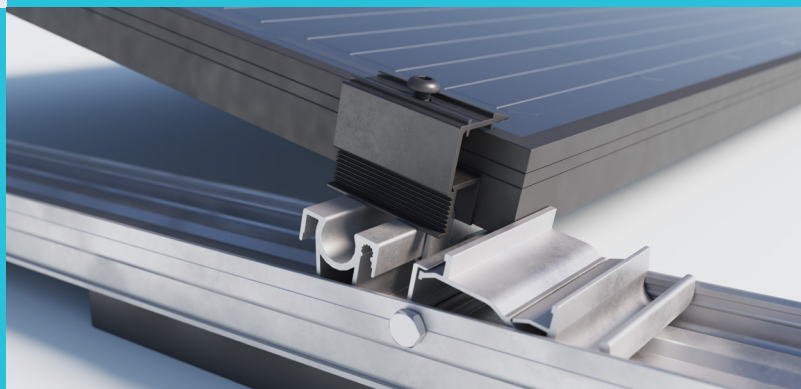

rofast[®]

Kwaliteit en snelheid op platte daken

Rofast is het montagesysteem voor **platte daken** dat speciaal is ontwikkeld voor de solar installateur. Rofast bestaat uit een minimaal aantal componenten, wordt compleet geassembleerd geleverd, is volledig gekoppeld en is beschikbaar in zowel een **Zuid** als **Oost-West** opstelling.

- ✓ Volledig Aluminium/RVS
- ✓ Compleet voorgemonteerd
- ✓ Geheel gekoppeld
- ✓ Weinig ballast
- ✓ Hellingshoek 12,5°

- ✓ Paneelmaat 1645 t/m 2144 mm
- ✓ Paneelbreedte 990-1070 mm
- ✓ Bredere panelen paneelbreedte 1071-1150 mm
- ✓ Startprofiel 2 panelen
- ✓ Middenprofiel 2 panelen
- ✓ Afwijkende paneelmaat? Neem contact op.

blubase[™]

MEER WETEN?

Bel even met 085 8000 501

of stuur een e-mail naar info@blubase.com

Opbouw en onderdelen

- 1 Startprofiel O-W
- 2 Middenprofiel O-W
- 3 Eindklem
- 4 Tussenklem
- 5 Zijplaat O-W (optioneel)
- 6 Ballast drager
- 7 Zonnepaneel