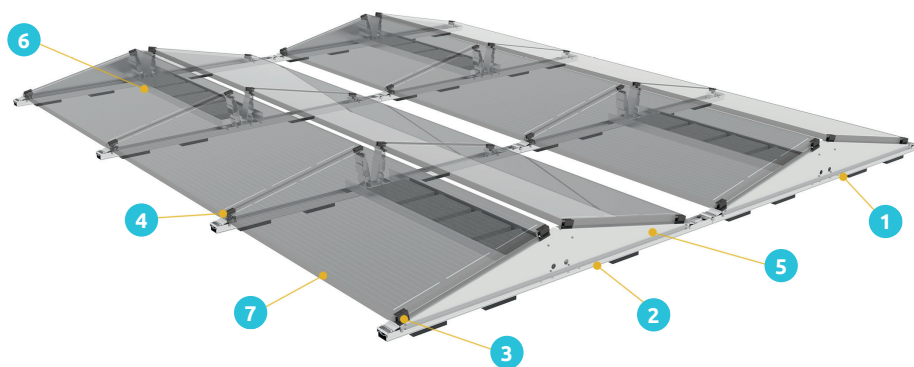

rofast[®]

Kwaliteit en snelheid op platte daken

Rofast is het montagesysteem voor **platte daken** dat speciaal is ontwikkeld voor de solar installateur. Rofast bestaat uit een minimaal aantal componenten, wordt compleet geassembleerd geleverd, is volledig gekoppeld en is beschikbaar in zowel een **Zuid** als **Oost-West** opstelling.

- ✓ Volledig Aluminium/RVS
- ✓ Compleet voorgemonteerd
- ✓ Geheel gekoppeld
- ✓ Weinig ballast
- ✓ Hellingshoek 12,5°

- ✓ Paneelmaat 1645 t/m 2144 mm
- ✓ Paneelbreedte 990-1070 mm
- ✓ Bredere panelen paneelbreedte 1071-1150 mm
- ✓ Startprofiel 2 panelen
- ✓ Middenprofiel 2 panelen
- ✓ Afwijkende paneelmaat? Neem contact op.

blubase[™]

MEER WETEN?

Bel even met 085 8000 501

of stuur een e-mail naar info@blubase.com

Opbouw en onderdelen

- 1 Startprofiel O-W
- 2 Middenprofiel O-W
- 3 Eindklem
- 4 Tussenklem
- 5 Zijplaat O-W (optioneel)
- 6 Ballast drager
- 7 Zonnepaneel

Paneelbreedte
990 t/m 1070 mm

Paneelbreedte
1071 t/m 1150 mm